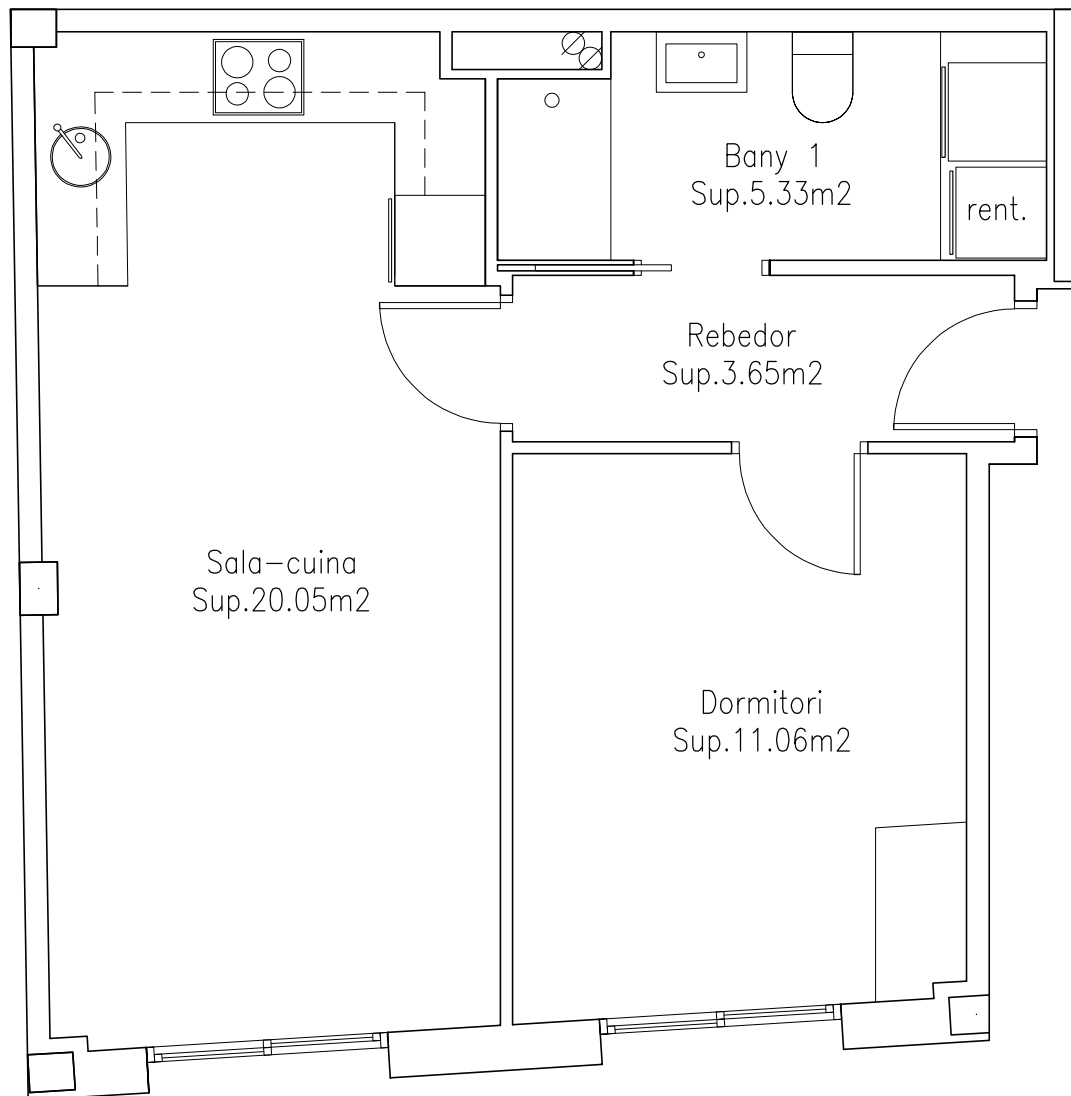

Residencial Dante

Carrer Dante Alighieri 51 / Passatge Capdevila 13

1 - 1

1 Dormitori
1 Bany

Pis 1
Porta 1

SUPERFÍCIES APROXIMADES (m²)

Superfície construïda interior **46,02 m²**

Superfície útil interior **40,09 m²**

CLASSIFICACIÓ ENERGÈTICA	CLASSE	VALOR
A	1	16
B	2	2
C		
D		
E		
F		
G		

Aquest plànol és merament informatiu i no té caràcter contractual. Les superfícies són provisionals i poden variar per exigències tècniques, jurídiques o de l'execució d'obra. El mobiliari i la decoració no estan inclosos; l'equipament serà l'establert estrictament a la memòria de qualitats.

Este plano es meramente informativo y no tiene carácter contractual. Las superficies son provisionales y pueden variar por exigencias técnicas, jurídicas o de la ejecución de obra. El mobiliario y la decoración no están incluidos; el equipamiento será el establecido estrictamente en la memoria de calidades.