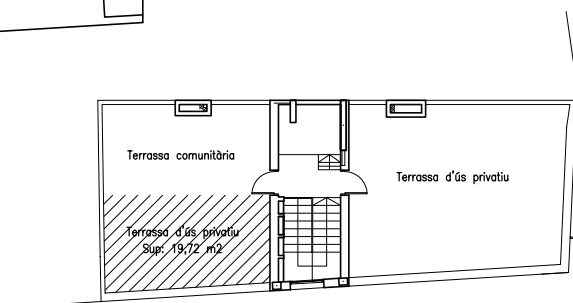

Planta coberta