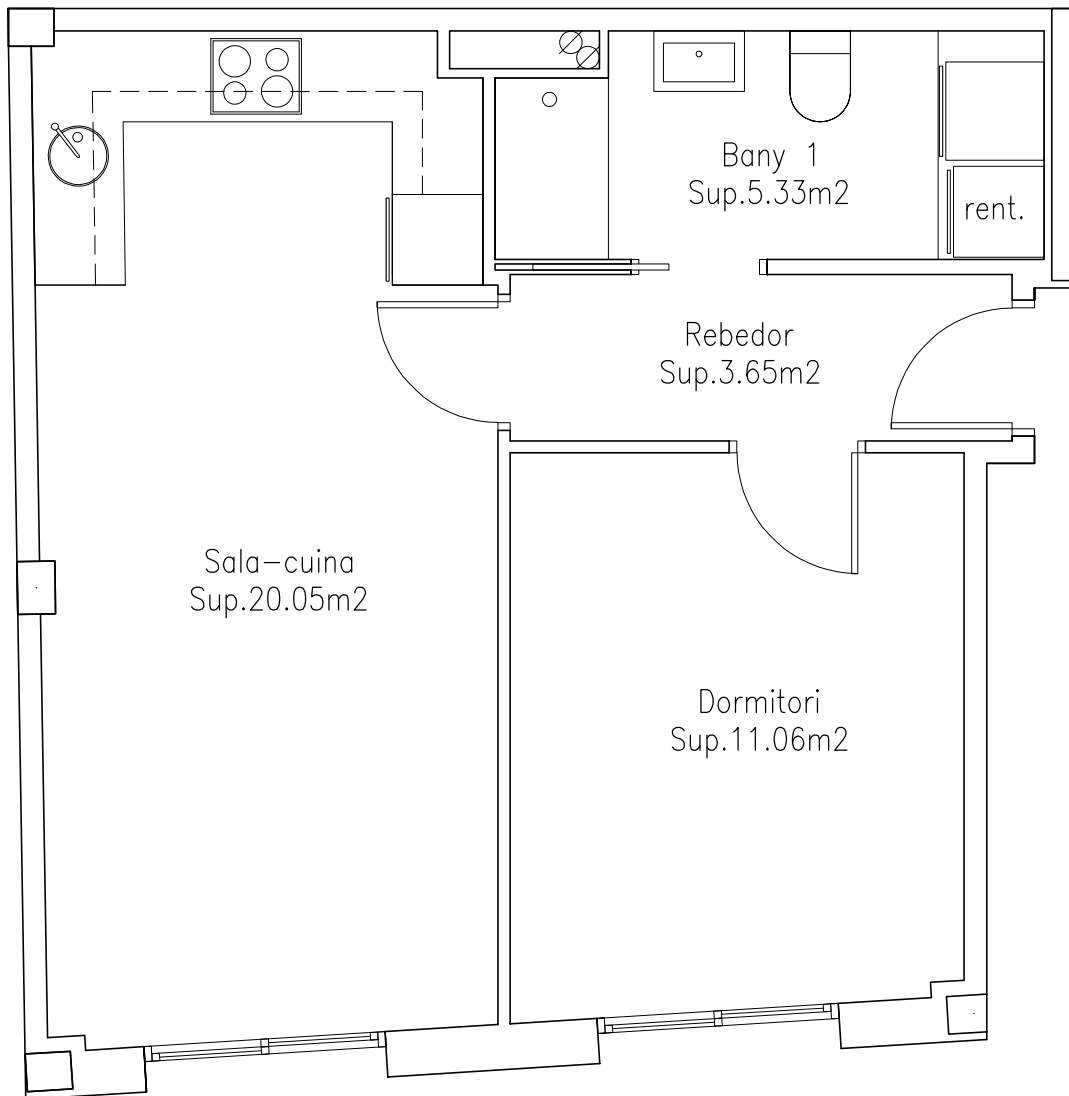

## 3 - 1

1 Dormitori  
1 Bany  
1 Terrassa

Pis 3  
Porta 1

### SUPERFÍCIES APROXIMADES (m<sup>2</sup>)

Superfície construïda interior **46,02 m<sup>2</sup>**  
Superfície útil interior 40,09 m<sup>2</sup>  
Superfície útil terrasses 19,72 m<sup>2</sup>

Escala de la qualificació energètica	
Classe	Indicador
A	16
B	15
C	14
D	13
E	12
F	11
G	10