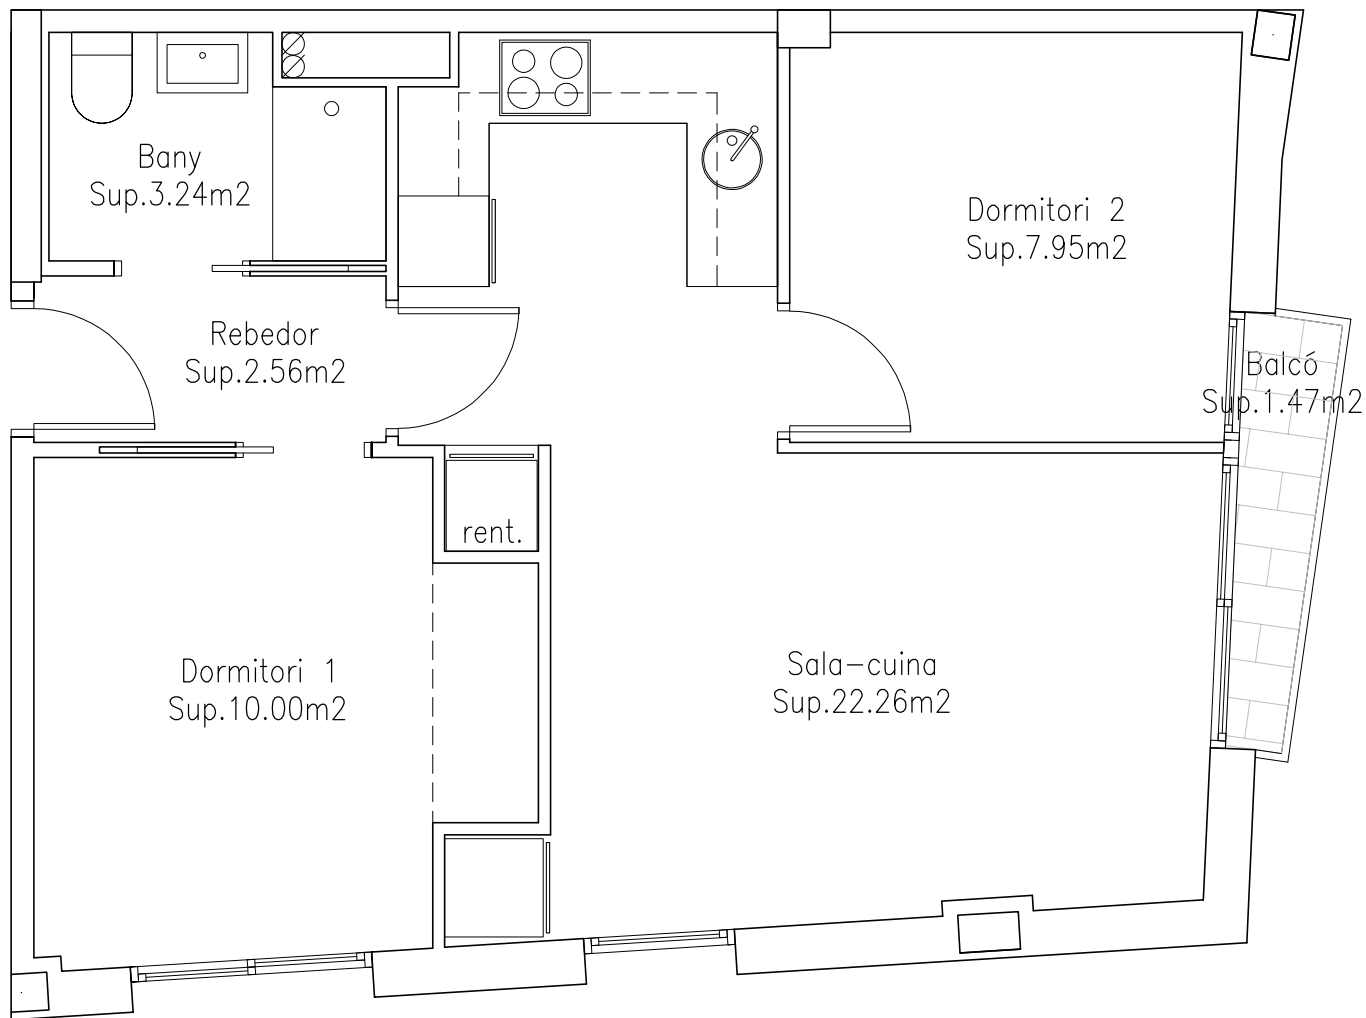

## 2 - 2

2 Dormitoris  
1 Bany  
1 Balcó

Pis 2  
Porta 2

### SUPERFÍCIES APROXIMADES (m<sup>2</sup>)

Superfície construïda interior	<b>52,90 m<sup>2</sup></b>
Superfície útil interior	46,00 m <sup>2</sup>
Superfície útil balcó	1,47 m <sup>2</sup>

NIVEL·L DE LA QUALITAT ENERGÈTICA	
Classe	Valor
A	16
B	17
C	18
D	19
E	20
F	21
G	22