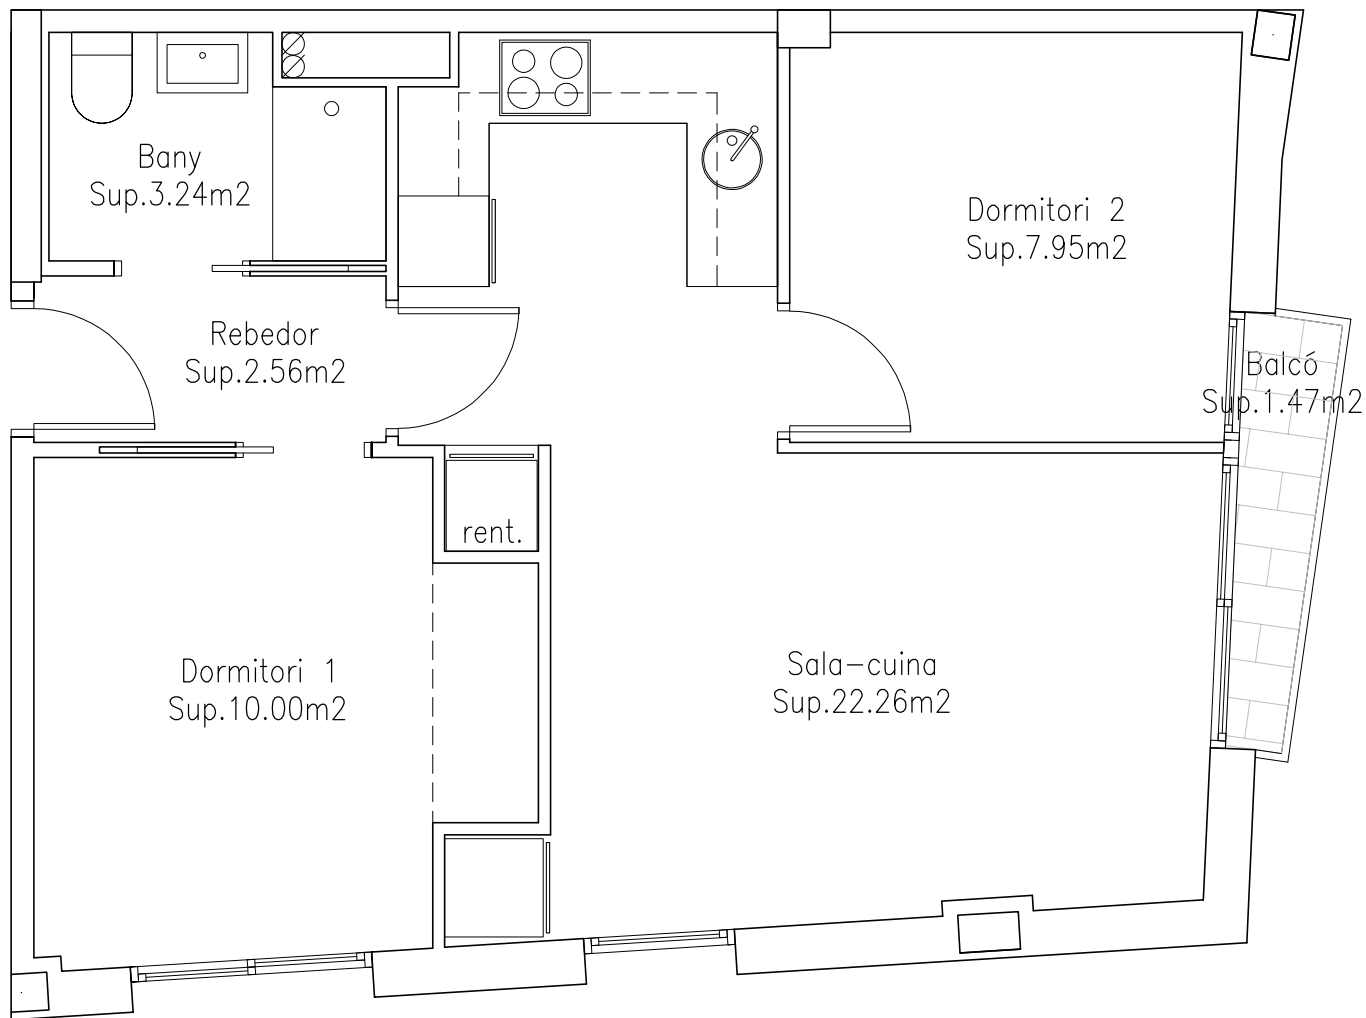

Residencial Dante

Carrer Dante Alighieri 51 / Passatge Capdevila 13

1 - 2

2 Dormitoris
1 Bany
1 Balcó

Pis 1
Porta 2

SUPERFÍCIES APROXIMADES (m²)

Superfície construïda interior	52,90 m²
Superfície útil interior	46,00 m ²
Superfície útil balcó	1,47 m ²

NIVEL·L DE LA QUALITAT ENERGÈTICA	
Classe	Valor
A	16
B	17
C	18
D	19
E	20
F	21
G	22

Aquest plànol és merament informatiu i no té caràcter contractual. Les superfícies són provisionals i poden variar per exigències tècniques, jurídiques o de l'execució d'obra. El mobiliari i la decoració no estan inclosos; l'equipament serà l'establert estrictament a la memòria de qualitats.

Este plano es meramente informativo y no tiene carácter contractual. Las superficies son provisionales y pueden variar por exigencias técnicas, jurídicas o de la ejecución de obra. El mobiliario y la decoración no están incluidos; el equipamiento será el establecido estrictamente en la memoria de calidades.