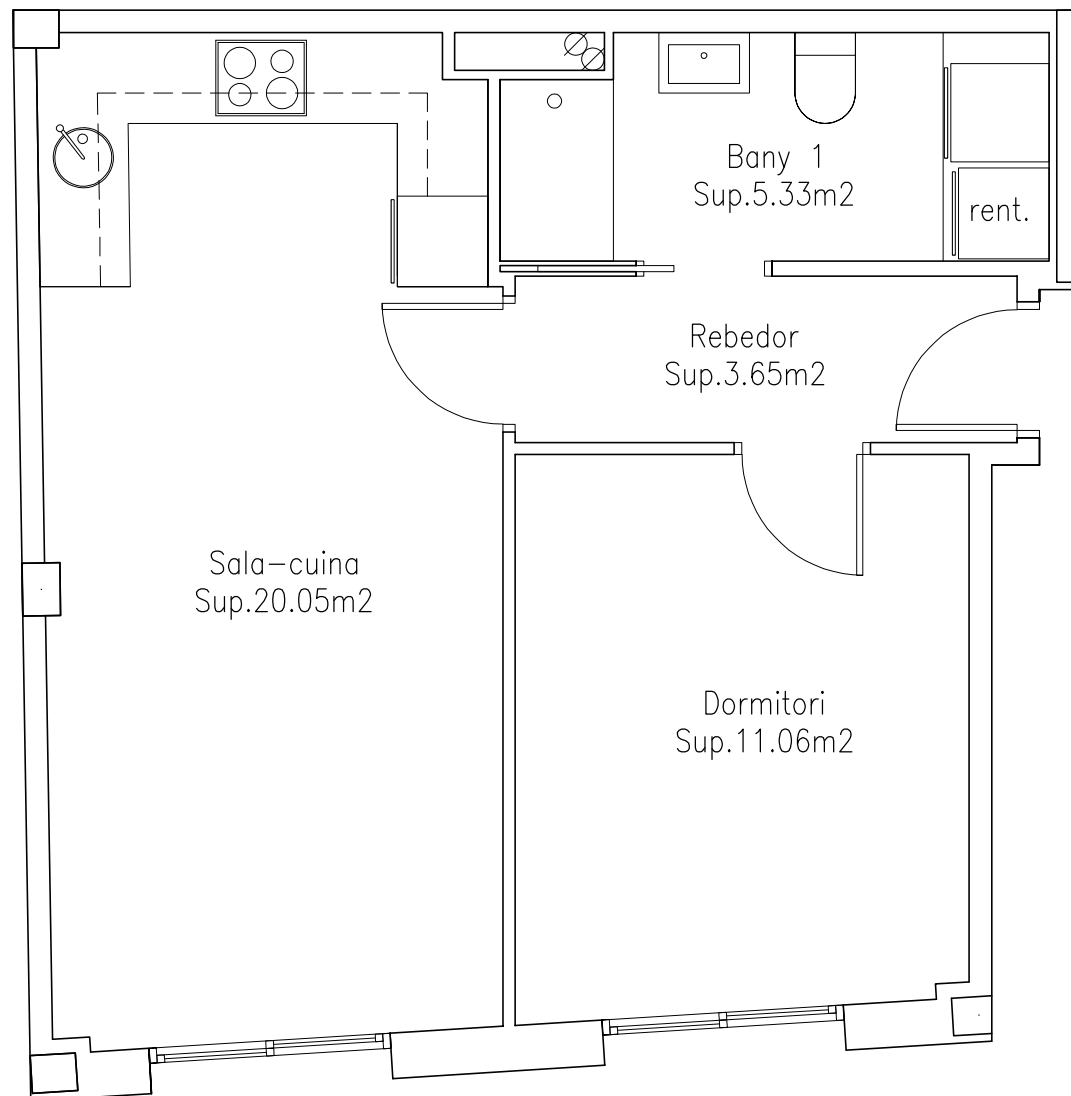

## 2 - 1

1 Dormitori  
1 Bany

Pis 2  
Porta 1

### SUPERFÍCIES APROXIMADES (m<sup>2</sup>)

Superfície construïda interior **46,02 m<sup>2</sup>**  
Superfície útil interior 40,09 m<sup>2</sup>

NIVEL·L DE CLASSIFICACIÓ ENERGÈTICA	
Classe	Indicador
A	16 2
B	
C	
D	
E	
F	
G	