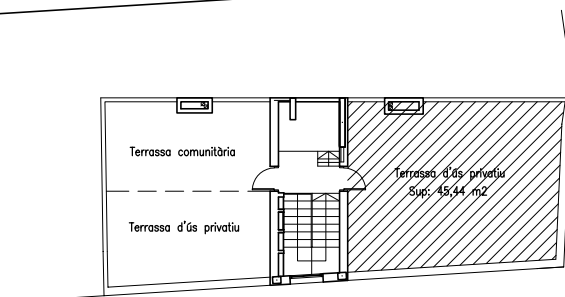

ESCALA DE LA EFICIÈNCIA ENERGÈTICA	
Classe	Indicador
A	16
B	17
C	18
D	19
E	20
F	21
G	22

Aquest plànol és merament informatiu i no té caràcter contractual. Les superfícies són provisionals i poden variar per exigències tècniques, jurídiques o de l'execució d'obra. El mobiliari i la decoració no estan inclosos; l'equipament serà l'establert estrictament a la memòria de qualitatats.

Este plano es meramente informativo y no tiene carácter contractual. Las superficies son provisionales y pueden variar por exigencias técnicas, jurídicas o de la ejecución de obra. El mobiliario y la decoración no están incluidos; el equipamiento será el establecido estrictamente en la memoria de calidades.

Planta coberta