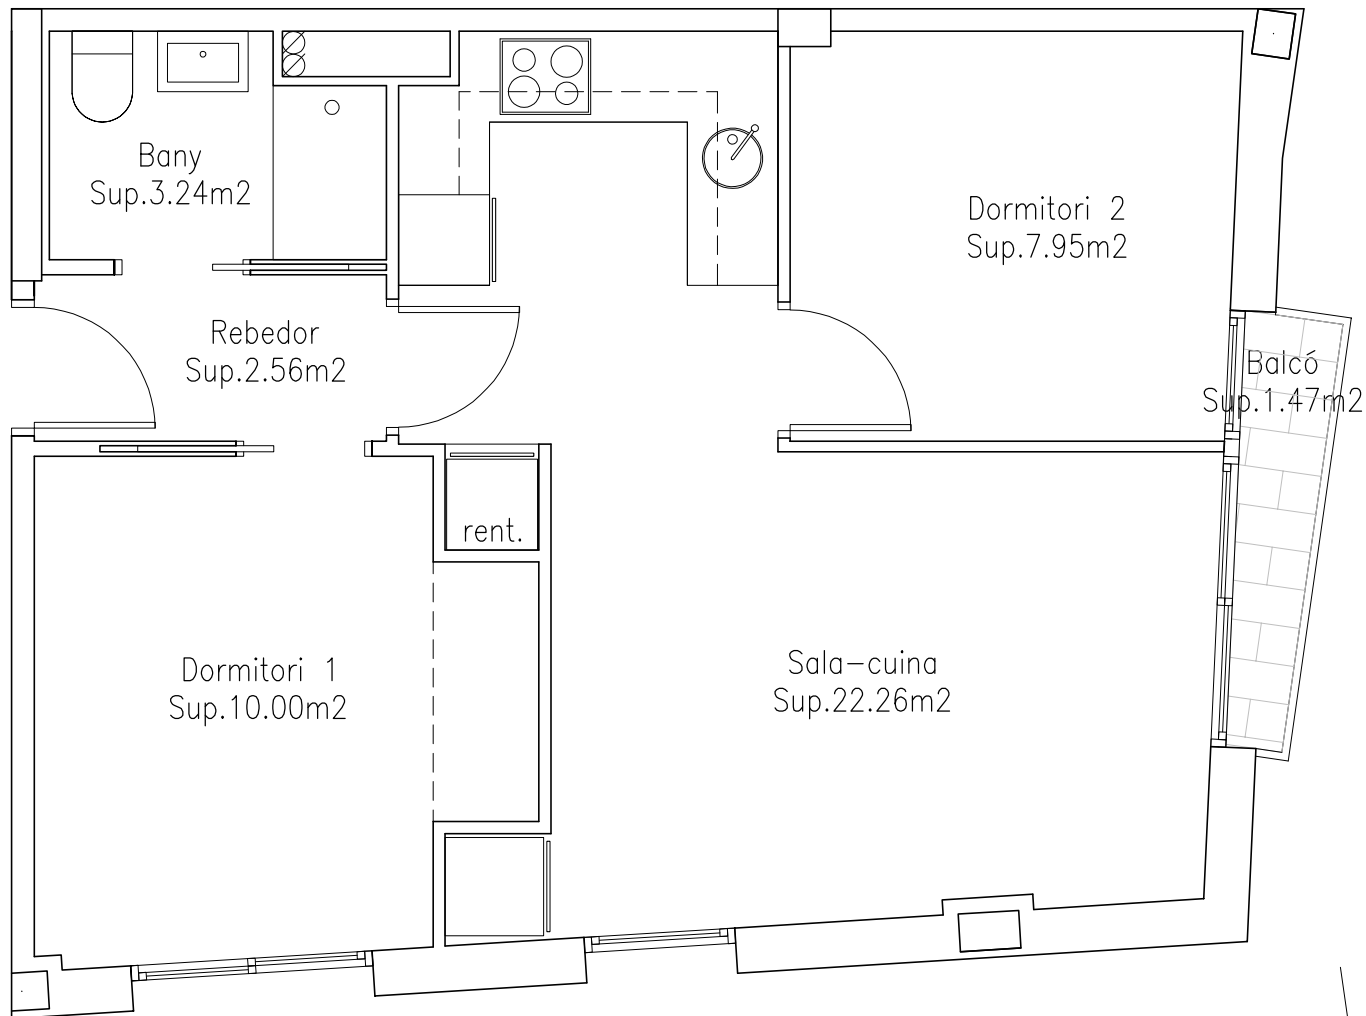

## 3 - 2

2 Dormitoris  
1 Bany  
1 Balcó  
1 Terrassa

Pis 3  
Porta 2

### SUPERFÍCIES APROXIMADES (m<sup>2</sup>)

Superfície construïda interior	<b>52,90 m<sup>2</sup></b>
Superfície útil interior	46,00 m <sup>2</sup>
Superfície útil balcó	1,47 m <sup>2</sup>
Superfície útil terrassa	45,44 m <sup>2</sup>

ESCALA DE LA EFICIÈNCIA ENERGÈTICA	
Classe	Indicador
A	16
B	17
C	18
D	19
E	20
F	21
G	22

Aquest plànol és merament informatiu i no té caràcter contractual. Les superfícies són provisionals i poden variar per exigències tècniques, jurídiques o de l'execució d'obra. El mobiliari i la decoració no estan inclosos; l'equipament serà l'establert estrictament a la memòria de qualitatats.