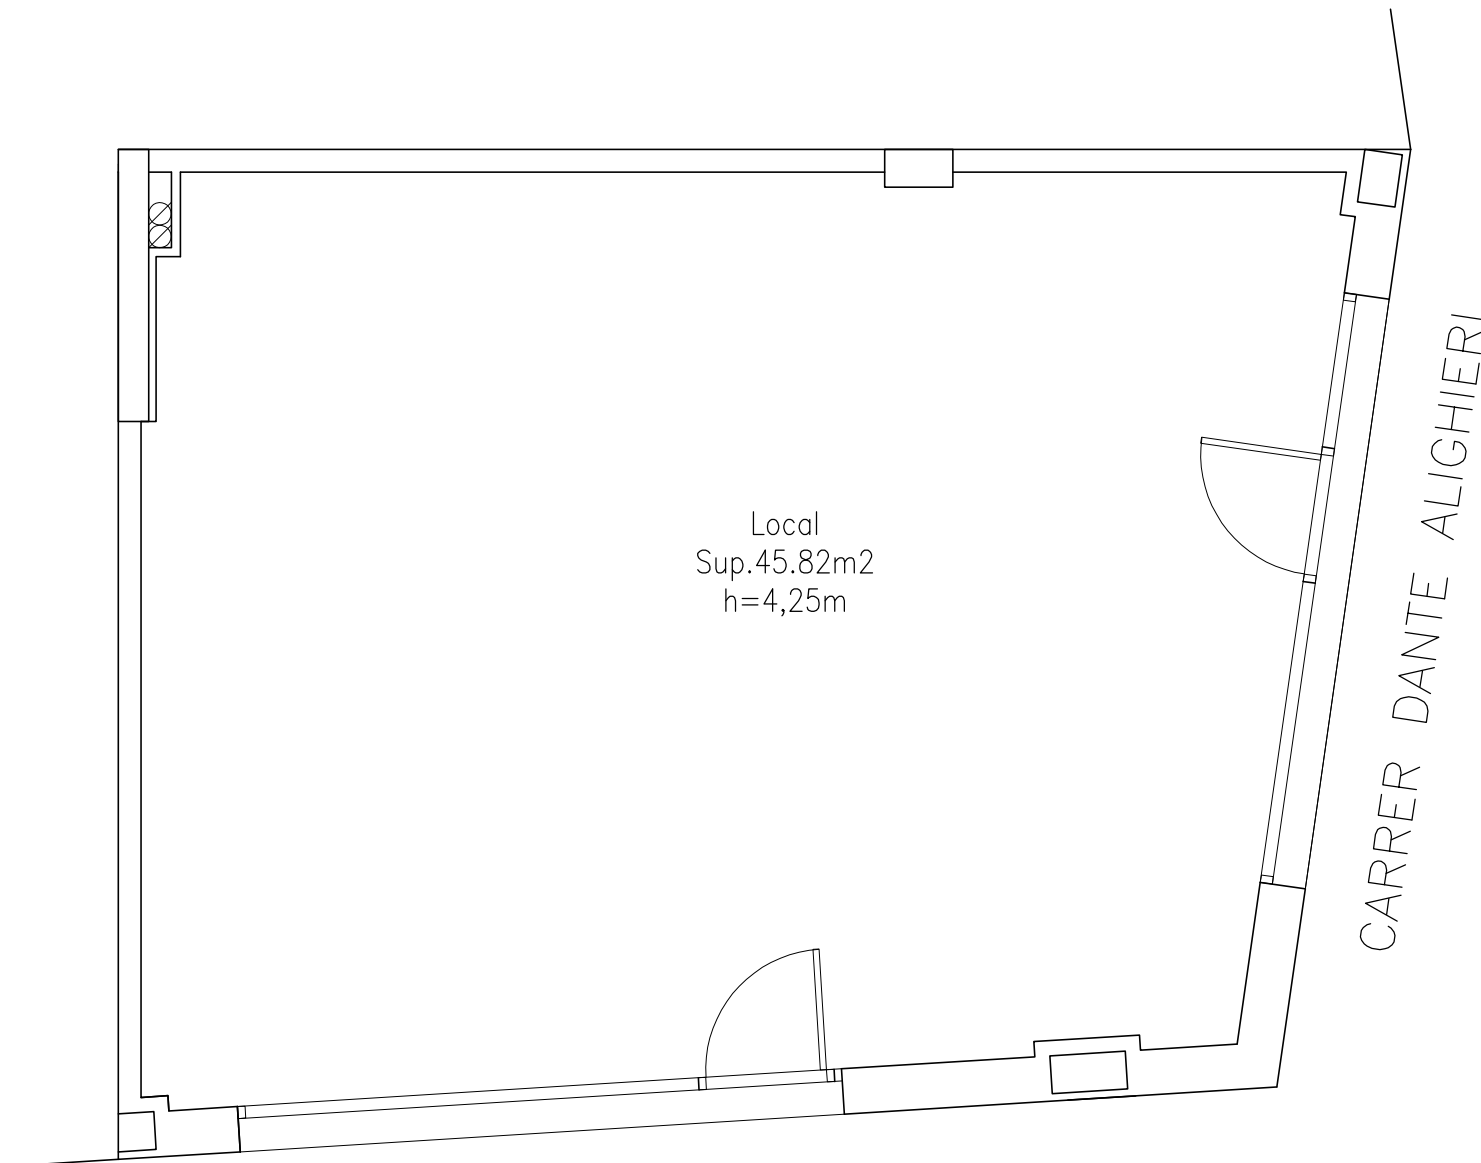

Residencial Dante

Carrer Dante Alighieri 51 / Passatge Capdevila 13

Local comercial

SUPERFÍCIES APROXIMADES (m²)

Superfície construïda interior **51,58 m²**

Superfície útil interior **45,82 m²**

ESCALA DE LA EFICIÈNCIA ENERGÈTICA	
Classe	Indicador
A	16 2
B	
C	
D	
E	
F	
G	